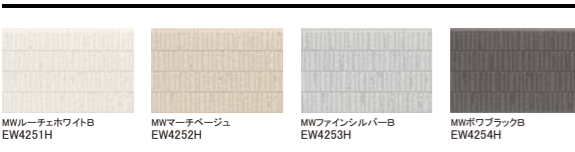

アウマールウッド

ディレクトーン

キャストストライプ

フィオット

15mm厚 エクセレージ・親水15

プラッシュストーン

シルバスタイル15

シュプリストーン15