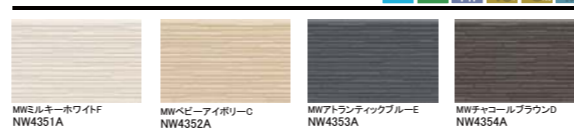

Architect design office Mic・Planning

16mm厚 ネオロック・親水16

ニューリッジウェーブ

スリムストーン

シックボーダー

ドロワタイル

セフィロウッド

クリークボーダー