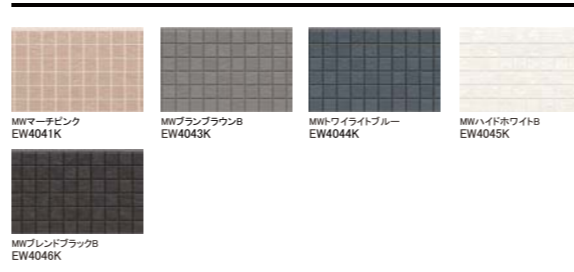

ファインクレスト15

ロックストライプ15

和ボーダー15

ヴィンテージブリックII

ベイカーブリック

ステイブルタイル

キューブシュクレ

スクラッチクロス

打ちっ放し調15

クレールウッド

ランブル

ひより15

スマッシュライン15

プラシード

ラギッド