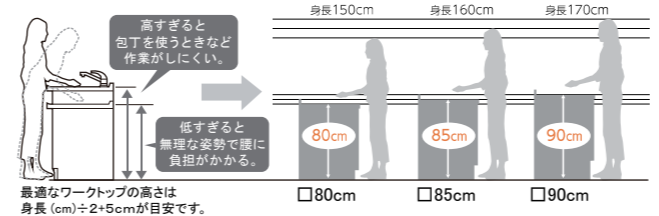

センターポケットシンク

※表示寸法は内寸法です。深さ約21.5cm
※水栓の位置は左右が選べます。

大きな鍋も洗いやすいセンターポケット形状。水ハネ音が静かな静音設計。

排水口付近に段差を付けているので、排水口の上に鍋を置いてもスムーズに排水します。

シンク用キャビネット

スライドストッカー

足元の収納スペースもしっかり確保。ケコミ部分にもたっぷり収納。

包丁差し

油汚れが簡単に落とせて、お手入れしやすい。カラーやデザインのバリエーションも豊富にご用意しています。

ワークトップ高さ

キッチン、高すぎても低すぎても使いにくいもの。身長に合わせて最適なサイズをお選びいただけるよう、3種類の高さをご用意しています。

引出し仕様

扉を勢よく閉めても、減速してスーッと静かに閉まる高品質なレールです。

▲メラミン底板
ソフトモーションレール

ウォールキャビネット

Option