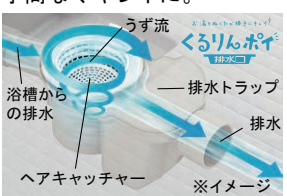

### キレイ浴槽(クレリア)

汚れが付きにくい人造大理石浴槽 **キレイ浴槽**

#### キレイ浴槽の効果

1か月間使用後に水アカ(シリカ)汚れを染めて比較

### くるりんポイ排水口

うずのチカラで、排水口を手間なくキレイに。

※効果的なうず流を発生させるためには、浴槽水位が150mm以上必要です。