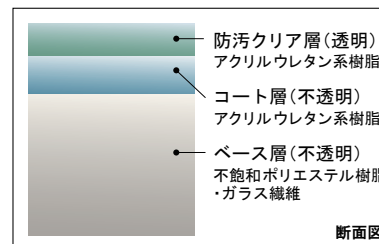

キレイ浴槽(クレリア)

汚れが付きにくい人造大理石浴槽 **キレイ浴槽**

キレイ浴槽の効果

1か月間使用後に水アカ(シリカ)汚れを染めて比較