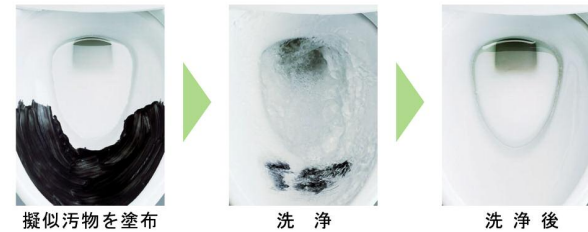

カラーバリエーション

標準色	注文色 (納期約 2 週間)
BW1 ビュアホワイト	BN8 オリーブ
LR8 ピンク	BB7 ブルージェ

ハイパーキラミック

キズ、汚れに強く、銀イオンパワーで細菌の繁殖も抑えます。
銀イオンのパワーで、黒ズミの原因となる細菌の繁殖を抑え、汚れやニオイを軽減。高硬度のジルコンを釉薬の表面まで含んでいるので、キズがつきにくく、陶器の美しさを長く保てます。

汚物 汚れに強い

しっかり洗浄

上から100%流して汚れを残さずしっかり洗浄。
便器底のゼット口から出る洗浄水を無くし、上から100%ぐると流す強力な洗浄方式により、便器内の汚れをまるごと洗い流します。

従来型ゼット口付便器 Lセレクション

シャワートイレ

快適機能がいっぱい。使いやすさにこだわったシャワートイレ。

Hシリーズ CW-H42/BW1 (色仮決)

カラーバリエーション

標準色

BW1	BN8	LR8
-----	-----	-----