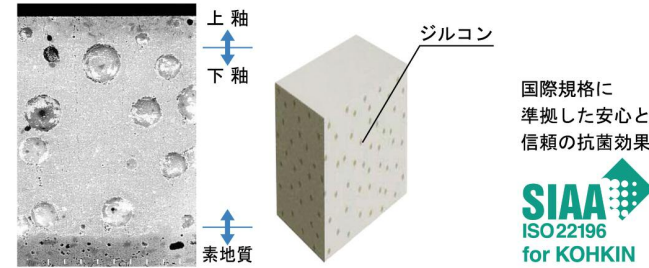

ハイパーキラミック

キズ、汚れに強く、銀イオンパワーで細菌の繁殖も抑えます。
銀イオンのパワーで、黒ズミの原因となる細菌の繁殖を抑え、汚れやニオイを軽減。高硬度のジルコンを釉薬の表面まで含んでいるので、キズがつきにくく、陶器の美しさを長く保てます。

汚物 汚れに強い