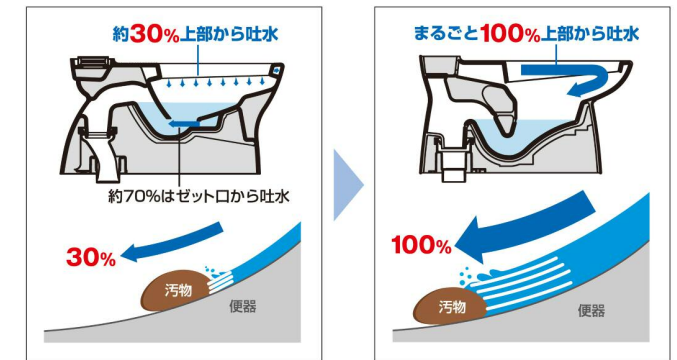

カラーバリエーション

標準色	注文色 (納期約 2 週間)
BW1 ビュアホワイト	BN8 オリーブ
LR8 ピンク	BB7 ブルージェ

ハイパーキラミック

キズ、汚れに強く、銀イオンパワーで細菌の繁殖も抑えます。
銀イオンのパワーで、黒ズミの原因となる細菌の繁殖を抑え、汚れやニオイを軽減。高硬度のジルコンを釉薬の表面まで含んでいるので、キズがつきにくく、陶器の美しさを長く保てます。

汚物 汚れに強い

しっかり洗浄

上から100%流して汚れを残さずしっかり洗浄。
便器底のゼット口から出る洗浄水を無くし、上から100%ぐると流す強力な洗浄方式により、便器内の汚れをまるごと洗い流します。

従来型ゼット口付便器 Lセレクション

シャワートイレ

快適機能がいっぱい。使いやすさにこだわったシャワートイレ。

Hシリーズ CW-H42/BW1 (色仮決)

カラーバリエーション

標準色

BW1	BN8	LR8
-----	-----	-----