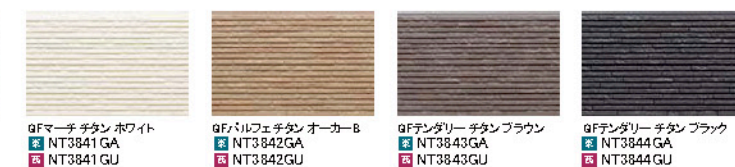

「ネオロック・光セラ16」外壁材ラインナップ 

一般地域用  
 寒冷地域用

16mm厚 ネオロック・光セラ16

ニューレイヤーレリーフ 

リッジウェーブ 

スリムストーン 

シックボーダー 

ナチュラルレンガ 