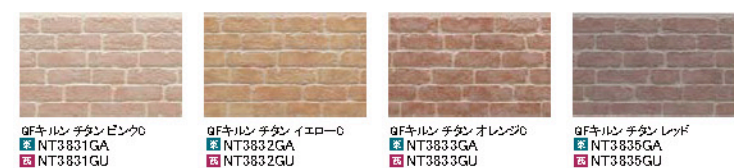

「ネオロック・光セラ16」外壁材ラインナップ 

一般地域用  
 寒冷地域用

16mm厚 ネオロック・光セラ16

ニューレイヤーレリーフ 

リッジウェーブ 

スリムストーン 

シックボーダー 

ナチュラルレンガ 