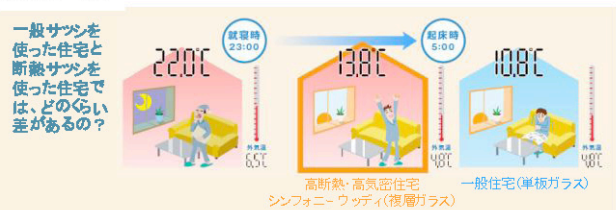

シンフォニー マイルド

Symphony
Mild

外観カラーを基本に、室内側をやさしい
モノトーン調に仕上げた「シンフォニー マイルド」

カラーバリエーション

「住宅外観」「室内インテリア」そして「サッシ単体としての内外観」の3つの調和をめざす絶妙なカラー設定。5つのパターンをご用意しました。

※内観ホワイト色のみ、他の外観色との組み合わせが可能です。

クレセント・把手

家具やインテリアを思わせる、機能部品のトーンデザイン。

断熱性能

複層ガラス

2枚のガラスの間に密封された中空層が室内の暖かい空気を逃がしません。

単板ガラスの約2倍の断熱効果を発揮する空気層により、ガラス面を通り抜けようとする熱を少なくして暖房効果を高めます。室内側ガラス面を冷えにくくするので、ガラス面の結露も抑制します。

Point1 結露を最小限まで軽減

人の健康、住まいの健康を不快な結露からしっかりと守ります。

断熱性の高い樹脂複合構造や複層ガラスなどの効果に加え、気密フィンの採用など躯体内結露を抑える新しい工夫も加わりました。

結露状況の比較(社内試験)

シンフォニーマイルド

ガラス端部に若干のくもりが見られますが、枠や障子への結露は発生していません。

一般アルミサッシ

ガラスをはじめ、枠や障子まですべてに水滴が付き、流れています。

Point2 防犯対策

確実にロックをかけて侵入口を遮断する「クレセント」空かけ防止機構」特許取得済

障子が確実に閉まっていなくても、クレセントが最後まで回らない空かけ防止機構を標準装備しているため、確実にロックがかかります。

Point3 快適オプション

アシスト把手・大型把手

開けはじめの重さを軽減するアシスト把手、握りやすく力を入れやすい大型把手。握り形状、質感などをさらに追求し、小さなお子様からお年寄りまであらゆる人に使いやすい把手になりました。

フラットアタッチメント

室内とデッキがフラットにつながります。暮らしの変化に合わせて後付けできるアタッチメントです。

指はさみ防止機構

枠と障子の間にストッパー部品が機能することで手が挟まれるのを防止する商品です。

Point4 安心の耐風圧・水密性能

3階建てなどの高所や台風通過地域でも安心の耐風圧・水密性能を実現しました。

下枠カバー排水孔

※下枠レールを上から見た図です。