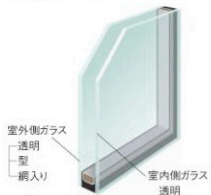

## クレセント・把手

家具やインテリアを思わせる、機能部品のトーンデザイン。

## 複層ガラス

2枚のガラスの間に密封された中空層が室内の暖かい空気を逃がしません。

単板ガラスの約2倍の断熱効果を発揮する空気層により、ガラス面を通り抜けようとする熱を少なくして暖房効果を高めます。室内側ガラス面を冷えにくくするので、ガラス面の結露も抑制します。

## Point1 結露を最小限まで軽減

人の健康、住まいの健康を不快な結露からしっかりと守ります。

断熱性の高い樹脂複合構造や複層ガラスなどの効果に加え、気密フィンの採用など躯体内結露を抑える新しい工夫も加わりました。