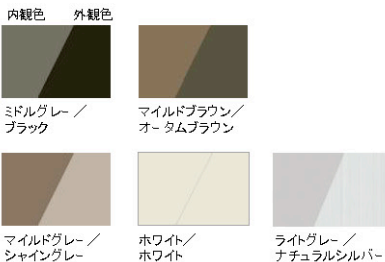

# シンフォニー マイルド

Symphony  
Mild

外観カラーを基本に、室内側をやさしい  
モノトーン調に仕上げた「シンフォニー マイルド」

## カラーバリエーション

「住宅外観」「室内インテリア」そして「サッシ単体としての内外観」の3つの調和をめざす絶妙なカラー設定。5つのパターンをご用意しました。

※内観ホワイト色のみ、他の外観色との組み合わせが可能です。