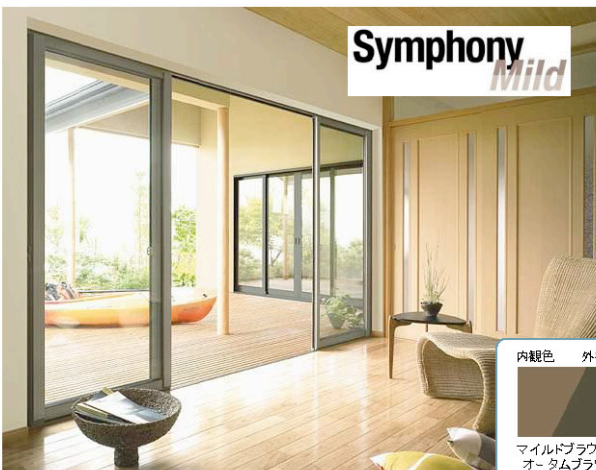

# シンフォニー マイルド

Symphony  
Mild

外観カラーを基本に、室内側をやさしい  
モノトーン調に仕上げた「シンフォニー マイルド」

## カラーバリエーション

「住宅外観」「室内インテリア」そして「サッシ単体としての内外観」の3つの調和をめざす絶妙なカラー設定。5つのパターンをご用意しました。

※内観ホワイト色のみ、他の外観色との組み合わせが可能です。