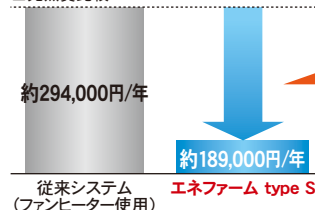

## 補助金後実質負担

(税込)  
万円

万円 - 補助金合計19万円

さらに、光熱費も  
おトク!

エネファーム type S を設置していただくと

**19**万円の補助金が受けられます!

※補助金は予算額に達し次第終了となります。詳細は担当者までお問い合わせください。

市町村によって別途補助金が交付される場合もあります。

## 1年間の光熱費削減

約 **11**万円/年  
おトク!

■光熱費比較

光熱費が  
約 **11**万円/年もおトク!

【試算条件】4人家族

(従来システム) ガス給湯暖房機・ガスコンロ・電気式浴乾・電気エアコン

(エネファーム type S) エネファーム・ガス温水床暖房・ミストカワック・ガスコンロ・電気エアコン

だから

回収年数

万円 ÷ 11万円

約

年で回収できます!!

(モデルケースでの試算となります。家族構成や使用状況により異なる場合があります。)