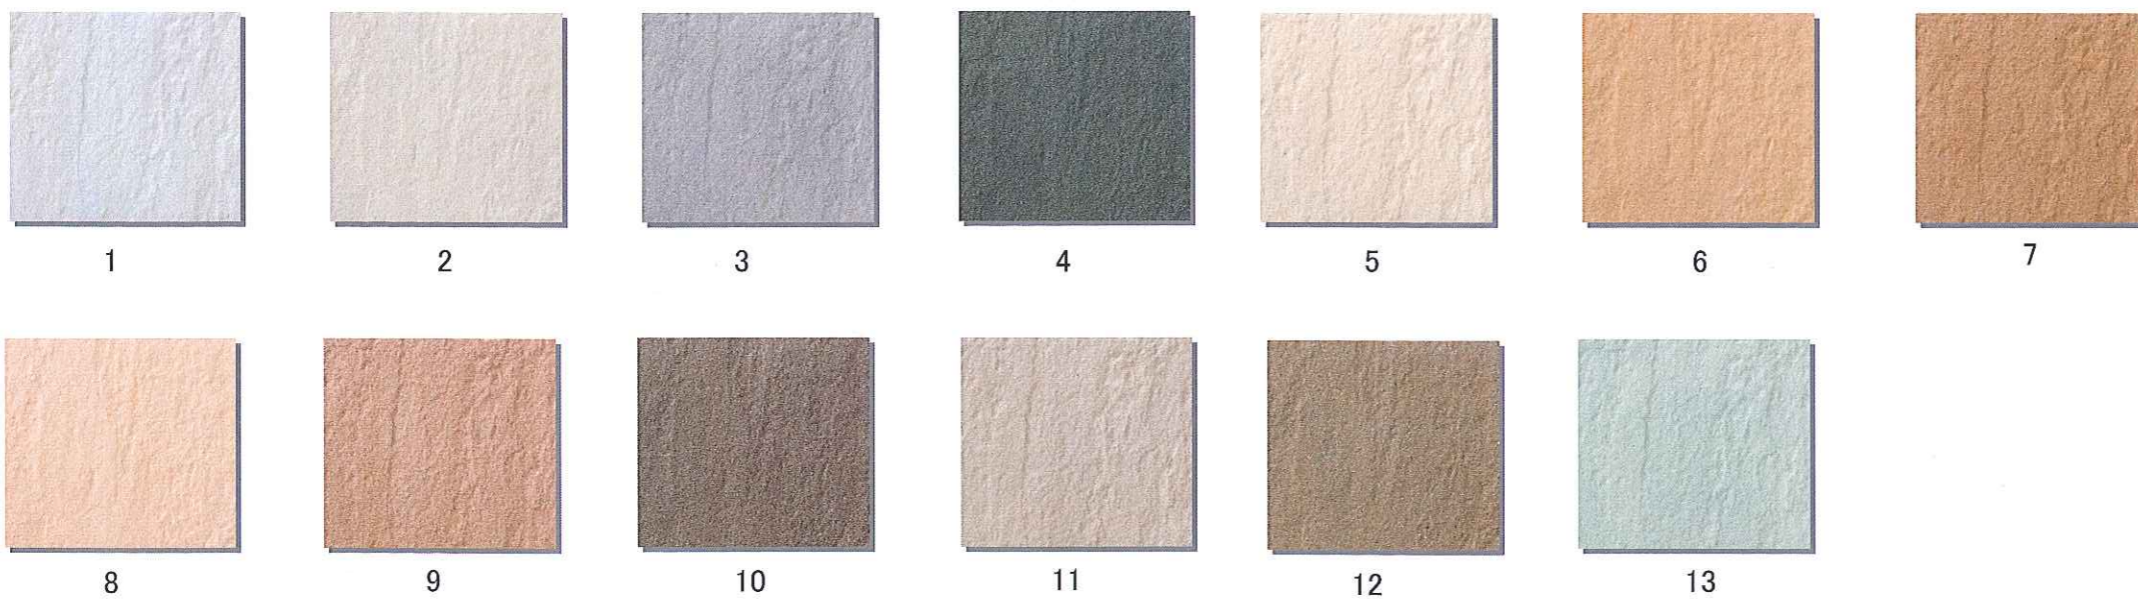

# INAXタイル アレス

やらかなライムストーンの質感を持ち、床タイル定番形状を揃えた

パターン張りも可能なお値打ち感のある床タイルです。

床:ALS-150/1, ALS-315/1, ALS-300/1 目地:イタダG2N 壁:HAL-25B/CWL-1

形状名	品番	目地共寸法(mm)	実寸法(mm)	厚さ mm
100mm角裏ネット張り	ALS-100NET/1~13	300×300	94×94	9
150mm角平	ALS-150/1~13	150×150	144×144	9
300mm角平	ALS-300/1~13	300×300	294×294	9
300×150mm角平	ALS-315/1~13	300×150	294×144	9

## 商品の留意点

●すべりにくい面状と防汚・清掃性をあわせ持つマイクロガードフロア仕様です。

## カラーバリエーション

※写真は、イメージになります。実際の色とは異なりますので、ご了承お願い致します