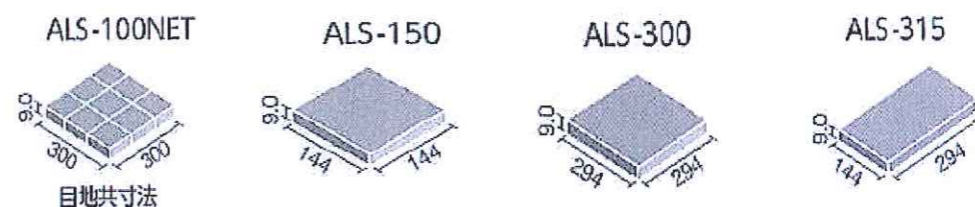

# INAXタイル アレス

やらかなライムストーンの質感を持ち、床タイル定番形状を揃えた

パターン張りも可能なお値打ち感のある床タイルです。

床:ALS-150/1, ALS-315/1, ALS-300/1 目地:イタダG2N 壁:HAL-25B/CWL-1

形状名	品番	目地共寸法(mm)	実寸法(mm)	厚さ mm
100mm角裏ネット張り	ALS-100NET/1~13	300×300	94×94	9
150mm角平	ALS-150/1~13	150×150	144×144	9
300mm角平	ALS-300/1~13	300×300	294×294	9
300×150mm角平	ALS-315/1~13	300×150	294×144	9

## 商品の留意点

●すべりにくい面状と防汚・清掃性をあわせ持つマイクロガードフロア仕様です。