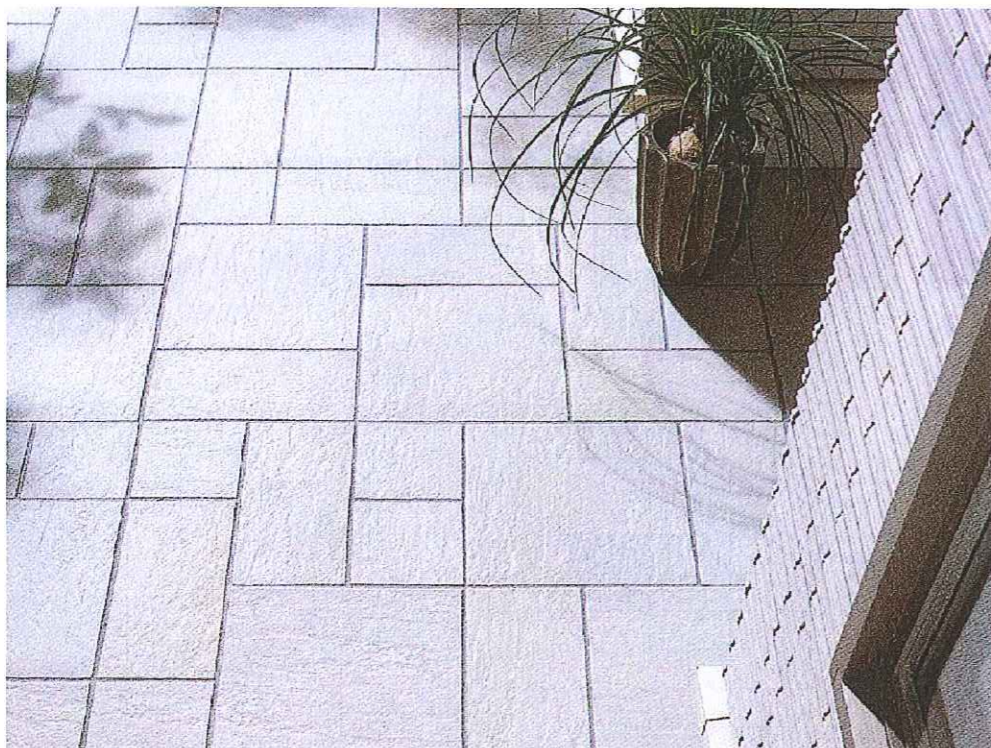

# INAXタイル アレス

やらかなライムストーンの質感を持ち、床タイル定番形状を揃えた

パターン張りも可能なお値打ち感のある床タイルです。

床:ALS-150/1, ALS-315/1, ALS-300/1 目地:イタダG2N 壁:HAL-25B/CWL-1

形状名	品番	目地共寸法(mm)	実寸法(mm)	厚さ mm
100mm角裏ネット張り	ALS-100NET/1~13	300×300	94×94	9
150mm角平	ALS-150/1~13	150×150	144×144	9
300mm角平	ALS-300/1~13	300×300	294×294	9
300×150mm角平	ALS-315/1~13	300×150	294×144	9

## 商品の留意点

●すべりにくい面状と防汚・清掃性をあわせ持つマイクロガードフロア仕様です。