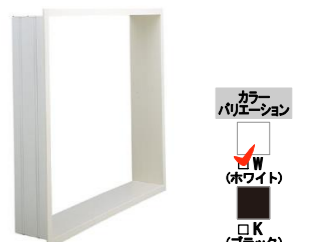

フリーサイズ窓額縁キット

R-1010P-24/W

◆お願い
・商品によっては、改良などにより仕様、寸法、カラーなどに多少の変更が生じる場合がありますのでご了承ください。
・商品写真は印刷のため、現物と若干異なりますので、実際の商品見本でお確かめください。
・商品写真は参考例です。実際に花瓶や小物を置かれる場合は、落下等の事故がないように取り扱いにご注意ください。
・表示価格は、商品代みのメーカー希望小売価格で、取付費・工事費、消費税、セット写真の小物など別途ご負担をお願いいたします。
・掲載内容及び写真・図版の無断転載はたくお断りします。(許可なく転載・流用した場合、損害賠償が発生します。)