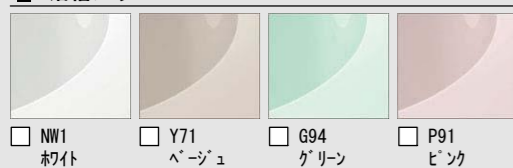

CG合成によるイメージ画像です。

壁パネルカラー アクセント張り

アクセントパネル：Lパネル（鏡面）

アクセントパネル：Lパネル（HT）

浴槽カラー FRP

エプロンカラー

床カラー 単色

まる洗いカウンター