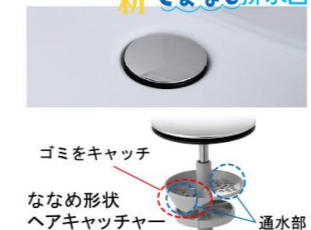

キレイアップ水栓

上から水が出るキレイアップ水栓は、水栓まわりに水がたまらないのでお掃除簡単です。

キレイアップ水栓

吐水切替

シャワー吐水

整流吐水

ホース収納式

ホースを引き出して、ボウル手前に水を流すこともできます。

エコハンドル

よく使う正面のハンドル位置で「水」を出す省エネ設計。

お湯が混合する位置はクリックでお知らせします。

新てまなし排水口

お手入れ簡単仕様でキレイをキープ! **新てまなし排水口**

ゴミをキャッチするななめ形状ヘアキャッチャー

化粧台本体

引出タイプ VJHT-905SY

ミラーキャビネット

3面鏡(全収納・スタンダードLED) MVJ1-903TXS

スタンダードLED

長寿命・省電力のスタンダードLED。従来の蛍光灯と比べて約59%の省エネです。

3面鏡トレイアレンジ

5cm刻みで高さを自由にアレンジ。入れるものの高さにピッタリ合わせられます。

トレイ3段 / トレイ2段

取っ手タイプ