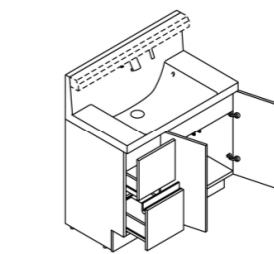

エコハンドル

よく使う正面のハンドル位置で「水」を出す省エネ設計。

お湯が混合する位置はクリックでお知らせします。

新てまなし排水口

お手入れ簡単仕様でキレイをキープ! **新てまなし排水口**

ゴミをキャッチするななめ形状ヘアキャッチャー

化粧台本体

引出タイプ VJHT-905SY

ミラーキャビネット

3面鏡(全収納・スタンダードLED) MVJ1-903TXS

スタンダードLED

長寿命・省電力のスタンダードLED。従来の蛍光灯と比べて約59%の省エネです。

3面鏡トレイアレンジ

5cm刻みで高さを自由にアレンジ。入れるものの高さにピッタリ合わせられます。

トレイ3段 / トレイ2段

取っ手タイプ