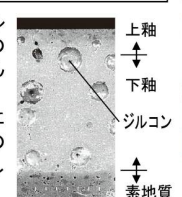

カラーバリエーション

リモコン

キレイ機能

パワーストリーム洗浄

強力な水流が便器鉢内のすみずみまわって回り、少ない水でもしっかり汚れを洗い流します。

フチレス形状

フチを丸ごとなくし、サッとひと拭き、お掃除ラクラクです。

ハイパーキラミック

キズ、汚れに強く、銀イオンパワーで細菌の繁殖も抑えます。

キズ汚れに強い

高硬度のジルコンを釉薬の表面まで含んでいるので、キズがつきにくく、汚れの付着を軽減します。

汚物汚れに強い

紙巻器

カラーバリエーション
標準色 注文色 (納期は約2週間)
□WA □BW1 □BN8 □LR8 □BB7
ワンタッチ式紙巻器
CF-AA22H/WA(色別決)

タオルリング

スタンダードシリーズ タオルリング
KF-91

コンパクトなフォルム

コンパクト設計の奥行760mmなので、空間をより広々でき、ゆとりを生み出します。

手洗しやすいフォルム

手の洗いやすさを考えた、広くて深い手洗鉢です。

キレイ便座

汚れが入りやすいつぎ目がありません。新素材により気になる便座裏の汚れもサッとひと拭き、お掃除ラクラク。

スッキリノズルシャッター

使わないときはノズルを収納。男子小用時などの汚れの心配もなく、ノズルはいつも清潔。シャッターは着脱可能なので、お手入れも簡単です。