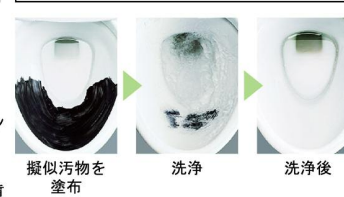

カラーバリエーション

リモコン

キレイ機能

パワーストリーム洗浄

強力な水流が便器鉢内のすみずみまわって回り、少ない水でもしっかり汚れを洗い流します。

フチレス形状

フチを丸ごとなくし、サッとひと拭き、お掃除ラクラクです。

ハイパーキラミック

キズ、汚れに強く、銀イオンパワーで細菌の繁殖も抑えます。

キズ汚れに強い

高硬度のジルコンを釉薬の表面まで含んでいるので、キズがつきにくく、汚れの付着を軽減します。

汚物汚れに強い

紙巻器

カラーバリエーション
標準色 注文色 (納期は約2週間)
□WA □BW1 □BN8 □LR8 □BB7
ワンタッチ式紙巻器
CF-AA22H/WA(色別決)

タオルリング

スタンダードシリーズ タオルリング
KF-91

コンパクトなフォルム

コンパクト設計の奥行760mmなので、空間をより広々でき、ゆとりを生み出します。

手洗しやすいフォルム

手の洗いやすさを考えた、広くて深い手洗鉢です。

キレイ便座

汚れが入りやすいつぎ目がありません。新素材により気になる便座裏の汚れもサッとひと拭き、お掃除ラクラク。

スッキリノズルシャッター

使わないときはノズルを収納。男子小用時などの汚れの心配もなく、ノズルはいつも清潔。シャッターは着脱可能なので、お手入れも簡単です。

女性専用『レディスノズル』

LIXILはノズルが2本。おしり洗浄用ノズルとは別に、女性にやさしいビデ洗浄用ノズルを搭載しました。

ノズル先端着脱

ノズルの先端を取り外してカンタン交換可能です。

◆お願い
商品によっては、改良などにより仕様、寸法、カラーなどに多少の変更が生じる場合がありますのでご了承ください。
商品写真は印刷のため、現物と若干異なりますので、実際の商品見本でお確かめください。
商品写真は参考例です。実際に花瓶や小物等を置かれる場合は、落下等の事故がないように取り扱いにご注意ください。
表示価格は、商品代だけのメーカー希望小売価格で、取付費・工事費、消費税、セット写真の小物など別途ご負担をお願いいたします。
掲載内容及び写真・図版の無断転載はたくお断りします。(許可なく転載・流用した場合、損害賠償が発生します。)