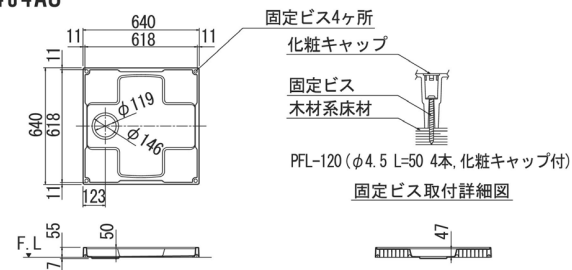

## 寸法図

PF-6464AC

## 排水位置

排水位置：C

丈夫で防水性、設置性に優れたコンパクト設計の洗濯機パンです。